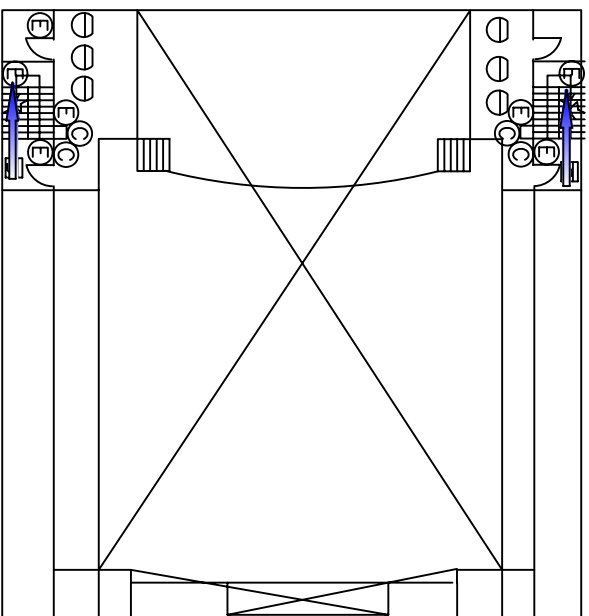

☒	偵煙探測器
⊖	差動探測器
⊗	出口標示燈
⊕	出口標示牌
→	方向標示燈
▲	緩降機
⊙	照明燈
⊙	滅火器
☒	室內外消防栓
☒	火警綜合盤
☒	火警受信總機
☒	廣播主機
Ⓢ	揚聲器
☒	避難離標示牌
AMP	消防泵浦

音樂館RF1

音樂館夾層