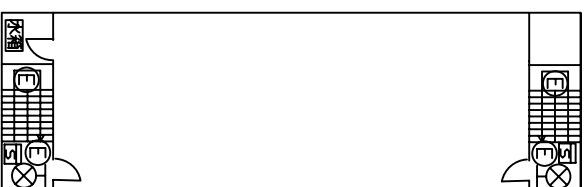

☒	偵煙探測器
⊖	差動探測器
⊗	出口標示燈
⊕	出口標示牌
→	方向標示燈
▲	緩降機
⊙	照明燈
⊙	滅火器
☒	室內外消防栓
☒	火警綜合盤
☒	火警受信總機
☒	廣播主機
Ⓢ	揚聲器
☒	避難離標示牌
AMP	消防泵浦

音樂館RF1

音樂館夾層