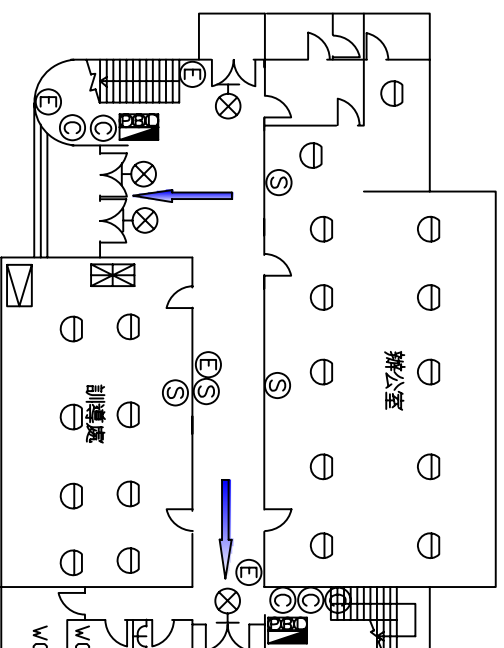

行政大樓2F

行政大樓2F

行政大樓1F

行政大樓3F

☒	偵煙探測器
⊖	差動探測器
⊗	出口標示燈
♀	出口標示牌
→	方向標示燈
▲	緩降機
⊕	照明燈
◎	滅火器
☒	室內/外消防栓
☒	火警綜合盤
☒	火警受信總機
☒	廣播主機
⊙	揚聲器
☒	避難標示牌
☒	消防泵浦