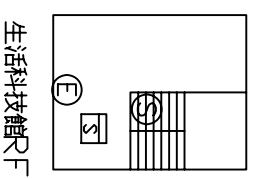

☒	偵煙探測器
⊖	差動探測器
⊗	出口標示燈
⊙	出口標示牌
⇨	方向標示燈
▲	緩降機
Ⓔ	照明燈
Ⓒ	滅火器
Ⓜ	室內(外)消防栓
Ⓜ	火警綜合盤
Ⓜ	火警受信總機
Ⓜ	廣播主機
Ⓜ	揚聲器
Ⓜ	避難標示牌
AMP	消防泵浦

生活科技館3F