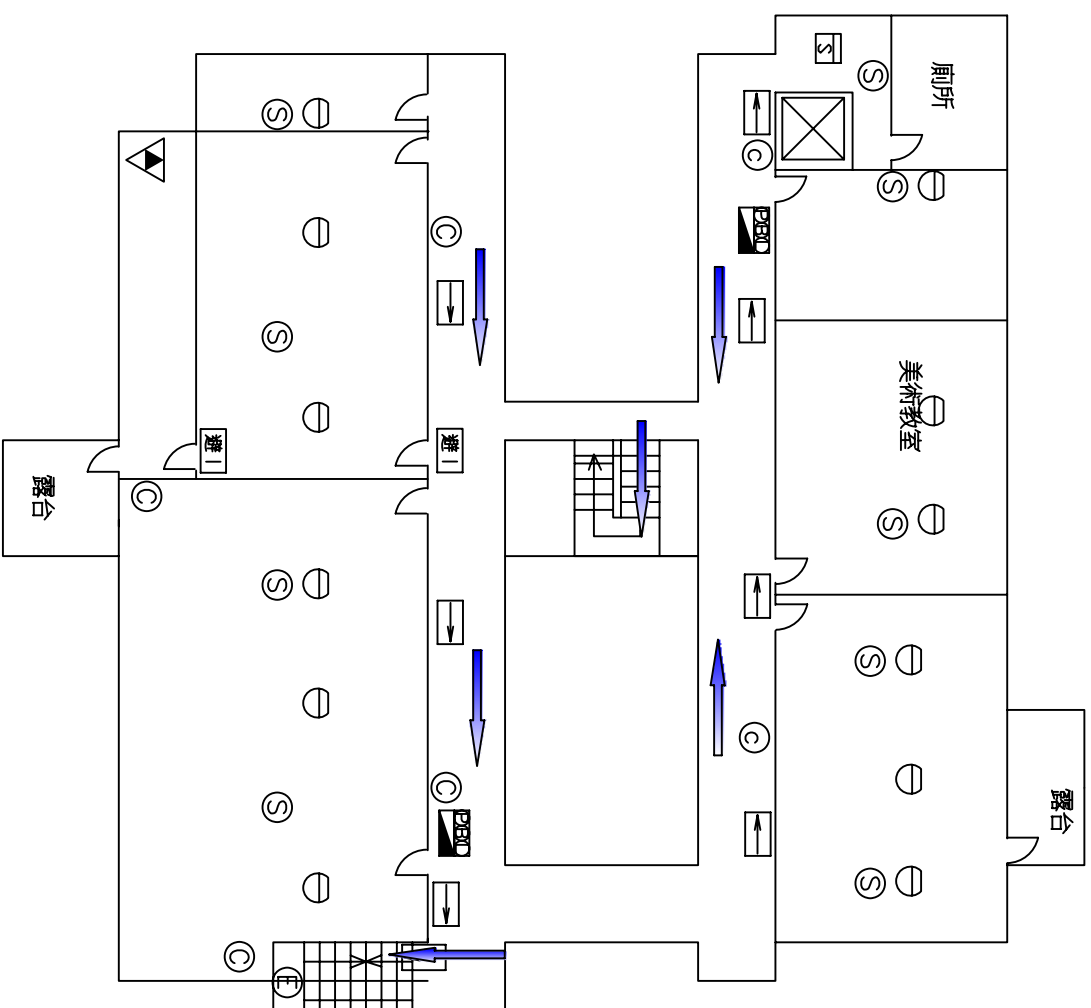

☒	偵煙探測器
⊖	差動探測器
⊗	出口標示燈
⊙	出口標示牌
⇨	方向標示燈
▲	緩降機
Ⓔ	照明燈
Ⓒ	滅火器
Ⓜ	室內(外)消防栓
Ⓜ	火警綜合盤
Ⓜ	火警受信總機
Ⓜ	廣播主機
Ⓜ	揚聲器
Ⓜ	避難標示牌
AMP	消防泵浦

生活科技館3F