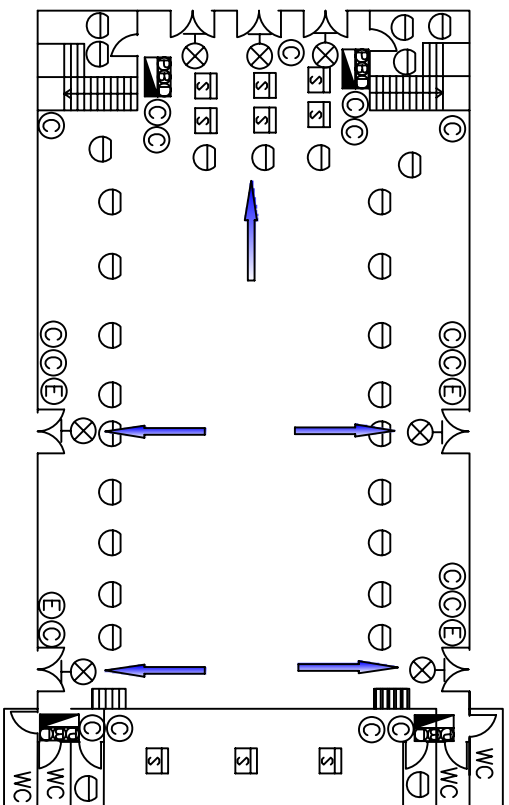

活動中心2F

活動中心1F

廚房1F

廚房2F

⊠	偵煙探測器
⊖	差動探測器
⊗	出口標示燈
Ω	出口標示牌
⇨	方向標示燈
▲	緩降機
⊕	照明燈
⊙	滅火器
☒	室內(外)消防栓
☒	火警綜合盤
☒	火警受信總機
☒	廣播主機
⊙	揚聲器
⊠	避難標示牌
AMP	消防泵浦