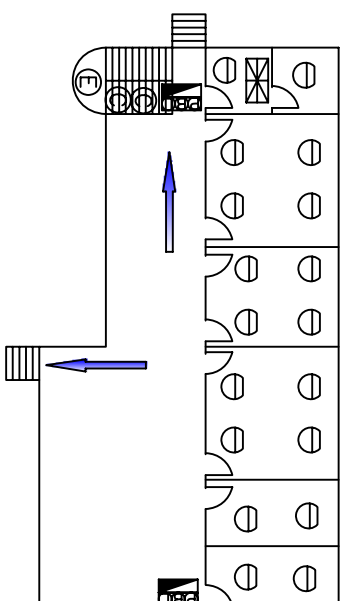

活動中心2F

活動中心1F

廚房1F

廚房2F

⊠	偵煙探測器
⊖	差動探測器
⊗	出口標示燈
Ω	出口標示牌
⇨	方向標示燈
▲	緩降機
⊕	照明燈
⊙	滅火器
☒	室內(外)消防栓
☒	火警綜合盤
☒	火警受信總機
☒	廣播主機
⊙	揚聲器
⊠	避難標示牌
AMP	消防泵浦