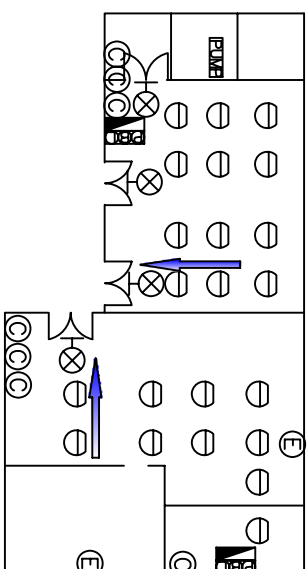

活動中心2F

活動中心1F

廚房1F

廚房2F

⊠	偵煙探測器
⊖	差動探測器
⊗	出口標示燈
Ω	出口標示牌
⇨	方向標示燈
▲	緩降機
⊕	照明燈
⊙	滅火器
☒	室內(外)消防栓
☒	火警綜合盤
☒	火警受信總機
☒	廣播主機
⊙	揚聲器
⊠	避難標示牌
AMP	消防泵浦