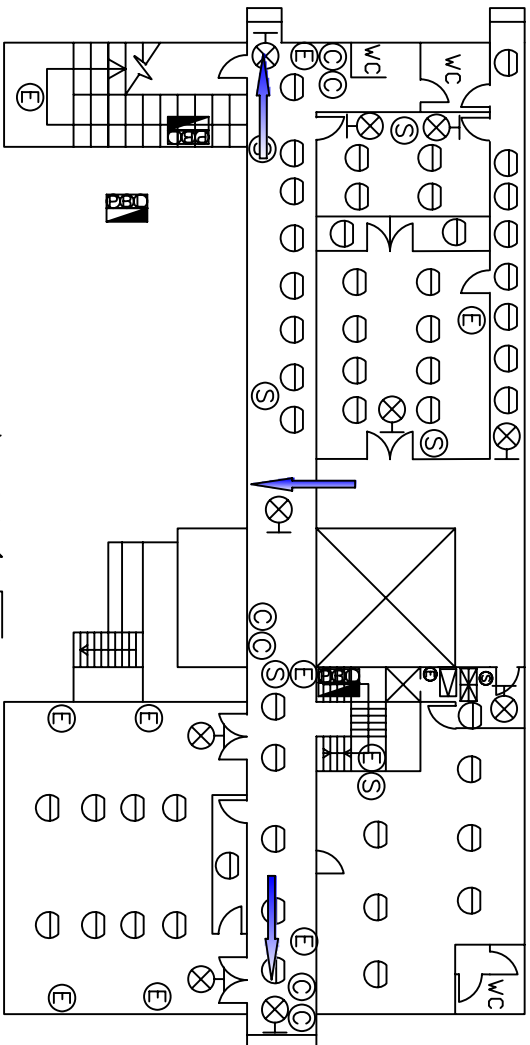

人文館1F

人文館2F

⊗	出口標示燈
⊕	出口標示牌
⇨	方向標示燈
▲	緩降機
Ⓔ	照明燈
Ⓒ	滅火器
☑	室內(外)消防栓
☑	火警綜合盤
☑	火警受信總機
☑	廣播主機
Ⓢ	揚聲器
☑	避難標示牌
AMP	消防泵浦